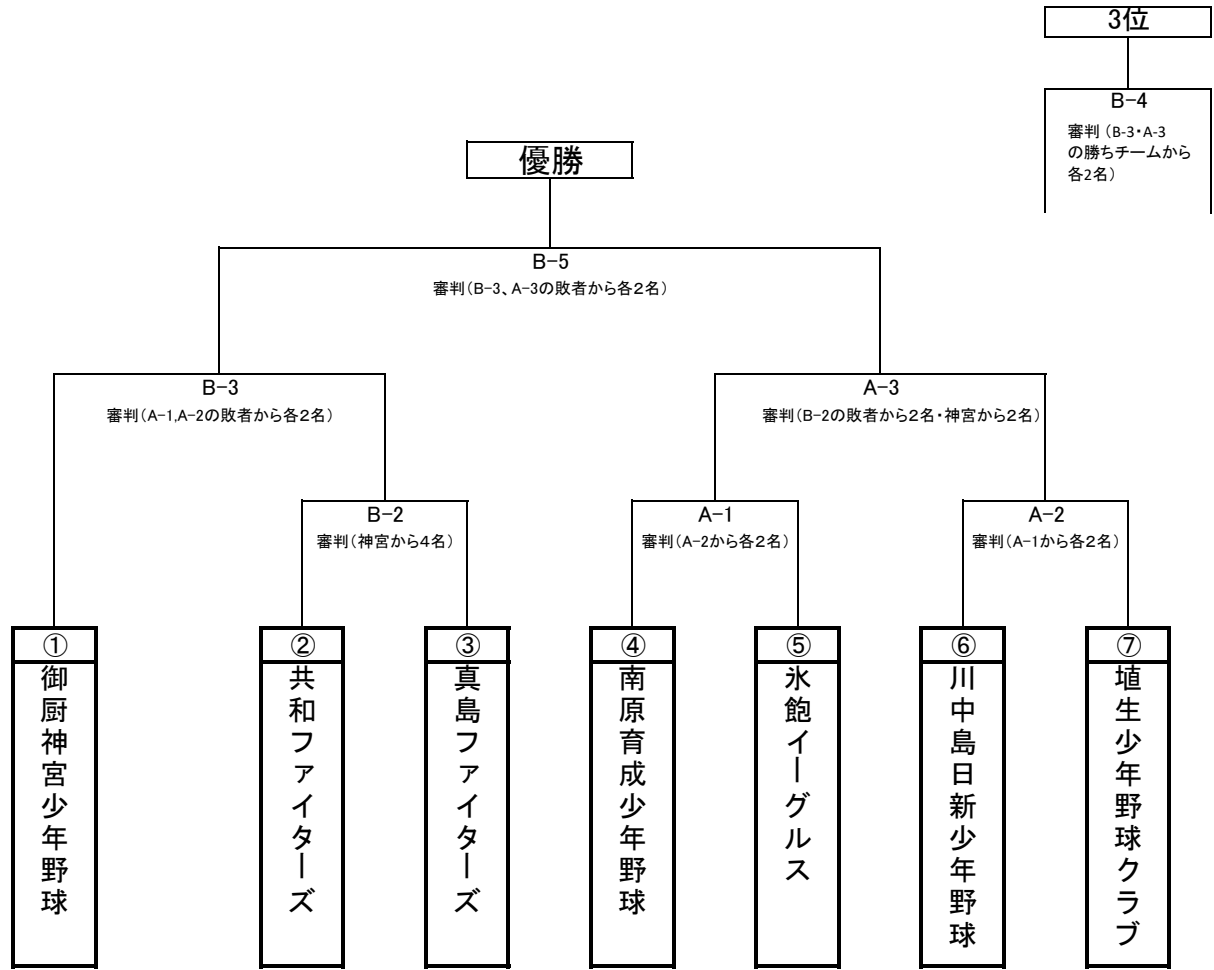

第8回 川中島合戦杯 トーナメント表

| 【試合時間】 | | 【試合時間】 | |
|--------|-------------|--------|-------------|
| A-1 | 8:00~9:10 | B-1 | |
| A-2 | 9:20~10:30 | B-2 | 9:20~10:30 |
| A-3 | 10:40~11:50 | B-3 | 10:40~11:50 |
| | | B-4 | 12:30~13:40 |
| | | B-5 | 13:50~15:00 |

(犀川第2運動場Aグラウンド) (犀川第2運動場Bグラウンド)

*Bグラウンドは第1試合はありません。