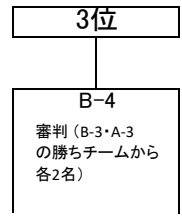

第8回 川中島合戦杯 トーナメント表

| 【試合時間】 | | 【試合時間】 | |
|--------|-------------|--------|-------------|
| A-1 | 8:00~9:10 | B-1 | |
| A-2 | 9:20~10:30 | B-2 | 9:20~10:30 |
| A-3 | 10:40~11:50 | B-3 | 10:40~11:50 |
| | | B-4 | 12:30~13:40 |
| | | B-5 | 13:50~15:00 |